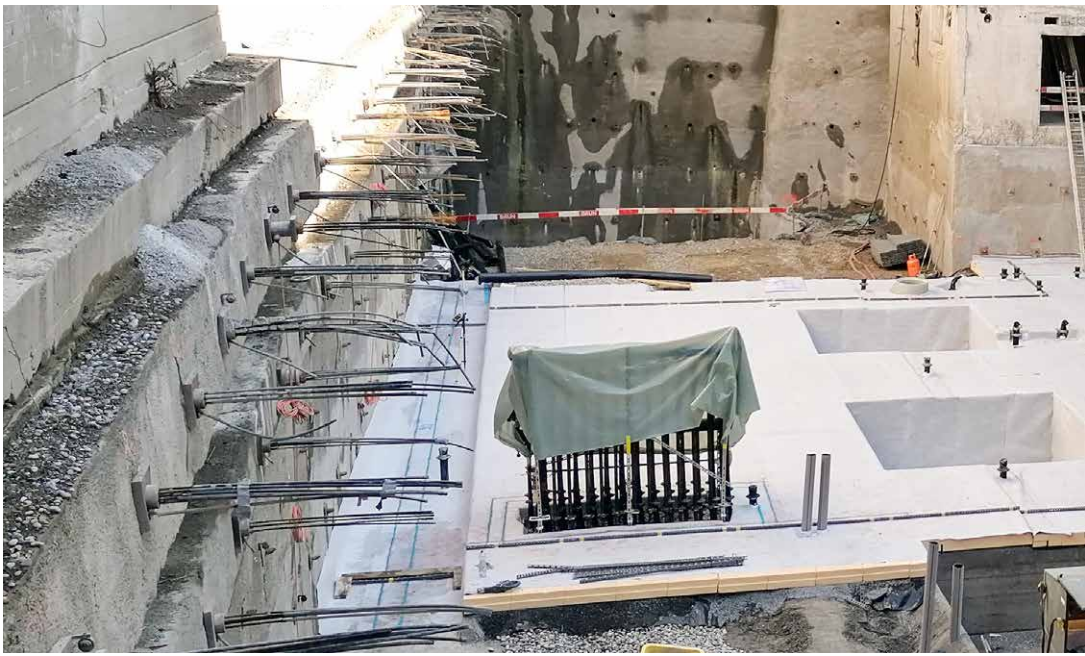

**IHR PARTNER
FÜR WASSERDICHTHE
BAUTEN**

WdIB

Wasserdichte Bauten

Wir sind Ihr verlässlicher Partner wenn es um Abdichtungen im erdberührten Bereich (weisse Wanne DK1 und DK2) geht. Kompetent, flexibel, schnell und überregional. Wir bieten Ihnen 3 verschiedene Paket-Varianten an:

Engineeringpaket

Wir unterstützen Sie in der Planungsphase und liefern Ihnen unseren Konzeptplan. Die Ausführung und die Garantie übernehmen Sie selber.

Wir begleiten Sie auf dem Weg zur sauberen Abdichtung.
Wir sind gerne für Sie da!