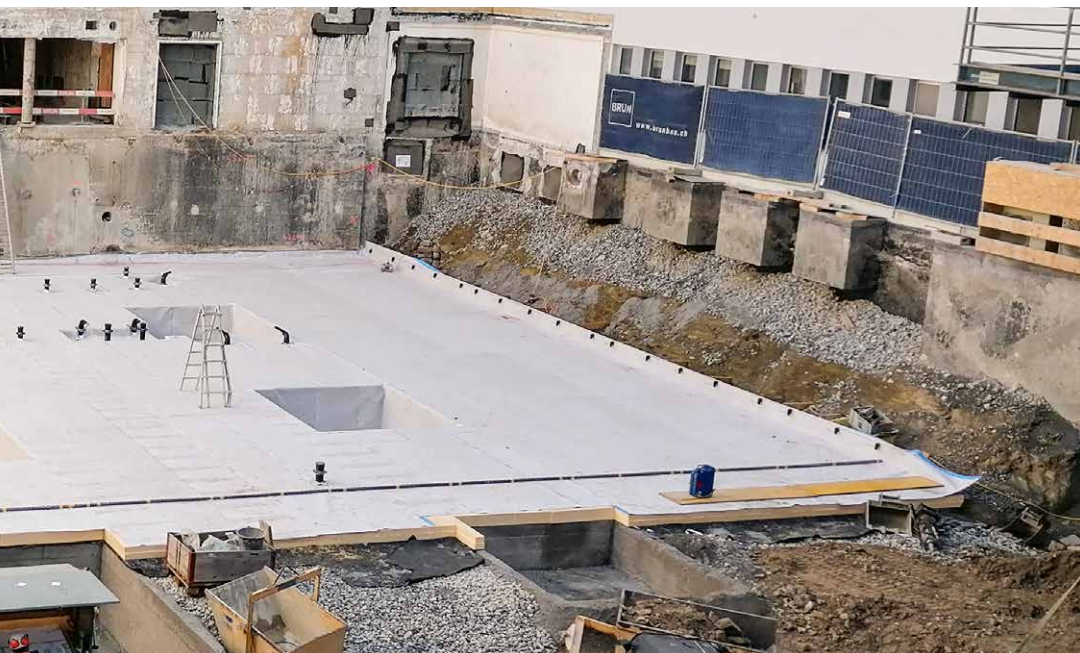

Christoph Mischler

Geschäftsführer / Verkauf

Tel. 044 578 40 75

Mobile 079 511 89 98

christoph.mischler@wdb.ch